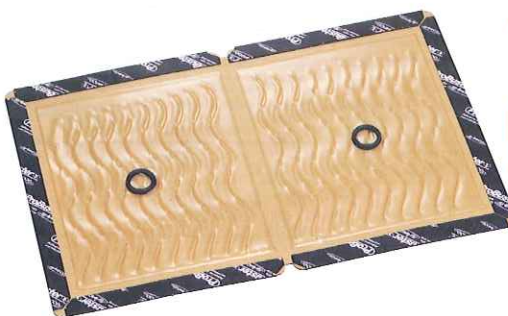

規格 寸法	規格	個包装	100枚入
	寸法(巾×高さ×奥行(mm))		重量(g)
	内箱		
	外箱	451×184×480	13,360

計16本のスリットにより、筒状などあらゆる形状
に変化させることが可能。無理なくダクトパイプな
どに巻き付けて設置することもできる数少ない粘着
板です。

商品名

業務用粘着板

プロボード 2面塗布

規格 寸法	規格	個包装	100枚入
	寸法(巾×高さ×奥行(mm))		重量(g)
	内箱		
	外箱	451×184×480	12,980

プロボードの超強耐水紙で2面塗布。塗布して
いない部分をカットする事ができ、2分割利用
が可能です。使用したカッターなどを傷めるこ
ともありません。

商品名

業務用粘着板

ネズミバスター eco 120枚

規格 寸法	規格	個包装	120枚入
	寸法(巾×高さ×奥行(mm))		重量(g)
	内箱		
	外箱	454×284×556	9,600

環境に配慮した「エコマーク認定」商品。ドライエリア限定の商品です。一般家庭の室内や屋根裏など、水気の無い場所でご使用できます。

商品名

業務用粘着板

プロボード BT

規格 寸法	規格	個包装	100枚入
	寸法(巾×高さ×奥行(mm))		重量(g)
	内箱		
	外箱	451×184×480	11,000

ドライエリア用。コスト追求のお値打ち商品!! 一般家庭の室内や屋根裏など水気の無い場所でご使用できます。

商品名

業務用粘着板

プロボード L99 両面黒