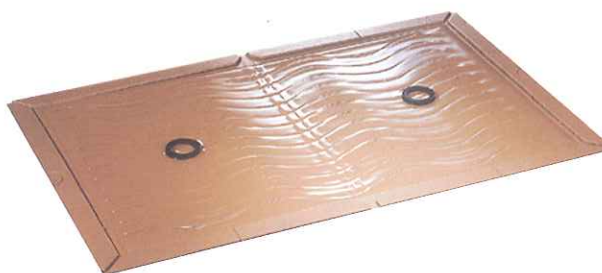

ねずみ粘着板

プロボード

〈業務用〉 シリーズ

商品名

業務用粘着板

プロボードL

規格 寸法	規格	個包装	100枚入
	寸法(巾×高さ×奥行(mm))		重量(g)
	内箱		
	外箱	451×184×480	13,320

プロボードのスタンダード。超強耐水紙・高性能特殊粘着剤使用。汚れが目立たない外側黒台紙で、日本語・英語の注意書きを印刷。フック付き。(取り外し自由)。

商品名

業務用粘着板

プロボードL無地

規格 寸法	規格	個包装	100枚入
	寸法(巾×高さ×奥行(mm))		重量(g)
	内箱		
	外箱	446×187×479	14,050

粘着板の定番色である茶色を採用。超強耐水紙・超強力粘着剤使用。高性能特殊粘着板使用。フック付き。(取り外し自由)。

商品名

業務用粘着板

プロボードS (ハーフ)

規格 寸法	規格	個包装	200枚入
	寸法(巾×高さ×奥行(mm))		重量(g)
	内箱		
	外箱	431×186×637	15,000

粘着面がスタンダードタイプの半分。パレット爪差し部分やスリット部を折り曲げC型チャンネルに差し込めます。超強耐水紙・超強力粘着剤使用。

商品名

業務用粘着板

プロボードドライ

規格 寸法	規格	個包装	100枚入
	寸法(巾×高さ×奥行(mm))		重量(g)
	内箱		
	外箱	423×186×450	12,200

ドライエリア限定のスタンダード商品。一般家庭の室内や屋根裏など、水気のない場所でご使用できます。

プロが認めた粘着力。 あらゆるシチュエーションに対応。

商品名

業務用粘着板

ウルトラボード

規格 寸法	規格	個包装	50枚入
	寸法(巾×高さ×奥行(mm))		重量(g)
	内箱		
	外箱	419×190×541	12,520

粘着面がスタンダードタイプの2倍。大型種
のネズミに最適。超強耐水紙・超強力粘着剤使用。