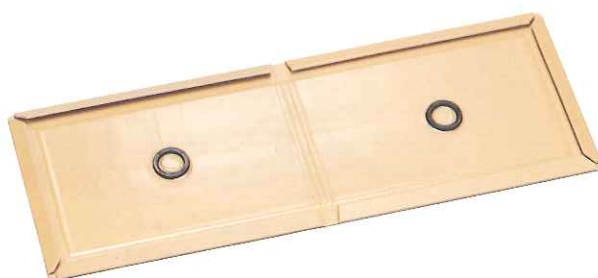

ねずみ粘着板

プロボード

〈業務用〉 シリーズ

商品名

業務用粘着板

プロボードL

規格 寸法	規格	個包装	100枚入
	寸法(巾×高さ×奥行(mm))		重量(g)
	内箱		
	外箱	451×184×480	13,320

プロボードのスタンダード。超強耐水紙・高性能特殊粘着剤使用。汚れが目立たない外側黒台紙で、日本語・英語の注意書きを印刷。フック付き。(取り外し自由)。

商品名

業務用粘着板

プロボードL無地

規格 寸法	規格	個包装	100枚入
	寸法(巾×高さ×奥行(mm))		重量(g)
	内箱		
	外箱	446×187×479	14,050

粘着板の定番色である茶色を採用。超強耐水紙・超強力粘着剤使用。高性能特殊粘着板使用。フック付き。(取り外し自由)。

商品名

業務用粘着板

プロボードS (ハーフ)

規格 寸法	規格	個包装	200枚入
	寸法(巾×高さ×奥行(mm))		重量(g)
	内箱		
	外箱	431×186×637	15,000

粘着面がスタンダードタイプの半分。パレット爪差し部分やスリット部を折り曲げC型チャンネルに差し込めます。超強耐水紙・超強力粘着剤使用。

商品名

業務用粘着板

プロボードドライ

規格 寸法	規格	個包装	100枚入
	寸法(巾×高さ×奥行(mm))		重量(g)
	内箱		
	外箱	423×186×450	12,200

ドライエリア限定のスタンダード商品。一般家庭の室内や屋根裏など、水気のない場所でご使用できます。

プロが認めた粘着力。 あらゆるシチュエーションに対応。

商品名

業務用粘着板

ウルトラボード

規格 寸法	規格	個包装	50枚入
	寸法(巾×高さ×奥行(mm))		重量(g)
	内箱		
	外箱	419×190×541	12,520

粘着面がスタンダードタイプの2倍。大型種
のネズミに最適。超強耐水紙・超強力粘着剤使用。