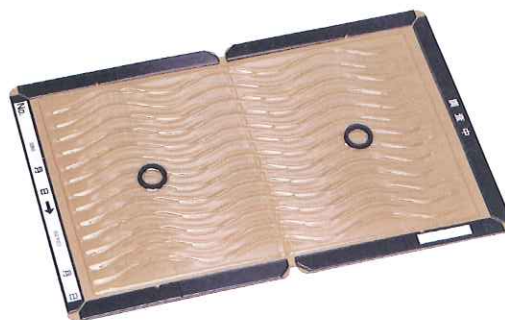

規格 寸法	規格	個包装	100枚入
	寸法(巾×高さ×奥行(mm))		重量(g)
	内箱		
	外箱	451×184×480	13,360

計16本のスリットにより、筒状などあらゆる形状
に変化させることが可能。無理なくダクトパイプな
どに巻き付けて設置することもできる数少ない粘着
板です。

商品名

業務用粘着板

プロボード 2面塗布

規格 寸法	規格	個包装	100枚入
	寸法(巾×高さ×奥行(mm))		重量(g)
	内箱		
	外箱	451×184×480	12,980

プロボードの超強耐水紙で2面塗布。塗布して
いない部分をカットする事ができ、2分割利用
が可能です。使用したカッターなどを傷めるこ
ともありません。

商品名

業務用粘着板

ネズミバスター eco 120枚

規格 寸法	規格	個包装	120枚入
	寸法(巾×高さ×奥行(mm))		重量(g)
	内箱		
	外箱	454×284×556	9,600

環境に配慮した「エコマーク認定」商品。ドライエリア限定の商品です。一般家庭の室内や屋根裏など、水気の無い場所でご使用できます。

商品名

業務用粘着板

プロボード BT

規格 寸法	規格	個包装	100枚入
	寸法(巾×高さ×奥行(mm))		重量(g)
	内箱		
	外箱	451×184×480	11,000

ドライエリア用。コスト追求のお値打ち商品!! 一般家庭の室内や屋根裏など水気の無い場所でご使用できます。

商品名

業務用粘着板

プロボード L99 両面黒