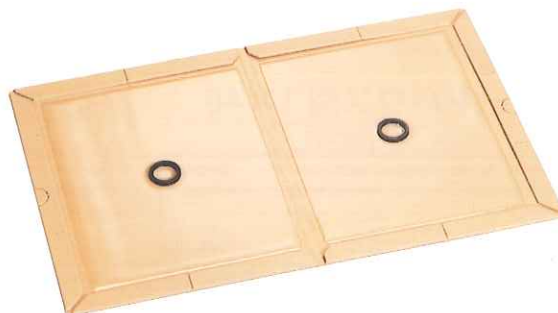

ドライエリア限定のスタンダード商品。一般家庭の室内や屋根裏など、水気のない場所でご使用できます。

プロが認めた粘着力。 あらゆるシチュエーションに対応。

商品名

業務用粘着板

ウルトラボード

規格 寸法	規格	個包装	50枚入
	寸法(巾×高さ×奥行(mm))		重量(g)
	内箱		
	外箱	419×190×541	12,520

粘着面がスタンダードタイプの2倍。大型種
のネズミに最適。超強耐水紙・超強力粘着剤使用。

商品名

業務用粘着板

プロボード 10 (連結)

規格 寸法	規格	個包装	20セット入
	寸法(巾×高さ×奥行(mm))		重量(g)
	内箱		
	外箱	430×180×435	12,380

スタンダード粘着板の5枚連結タイプ。大型現
場での大量使用時に作業効率アップが図れま
す。回収も簡単。超強耐水紙・超強力粘着剤使用。

商品名

業務用粘着板

プロボード F (フレキシブル)

規格 寸法	規格	個包装	100枚入
	寸法(巾×高さ×奥行(mm))		重量(g)
	内箱		
	外箱	451×184×480	13,360

計16本のスリットにより、筒状などあらゆる形状
に変化させることが可能。無理なくダクトパイプな
どに巻き付けて設置することもできる数少ない粘着
板です。

商品名

業務用粘着板

プロボード 2面塗布

規格 寸法	規格	個包装	100枚入
	寸法(巾×高さ×奥行(mm))		重量(g)
	内箱		
	外箱	451×184×480	12,980

プロボードの超強耐水紙で2面塗布。塗布して
いない部分をカットする事ができ、2分割利用
が可能です。使用したカッターなどを傷めるこ
ともありません。

商品名

業務用粘着板

ネズミバスター eco 120枚

規格 寸法	規格	個包装	120枚入
	寸法(巾×高さ×奥行(mm))		重量(g)
	内箱		
	外箱	454×284×556	9,600

環境に配慮した「エコマーク認定」商品。ドライエリア限定の商品です。一般家庭の室内や屋根裏など、水気の無い場所でご使用できます。