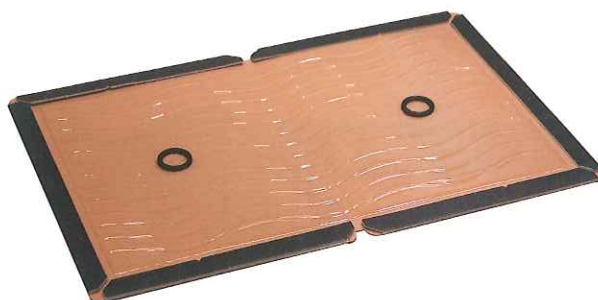

ねずみ粘着板

プロボード

〈業務用〉 シリーズ

商品名

業務用粘着板

プロボードL

規格 寸法	規格	個包装	100枚入
	寸法(巾×高さ×奥行(mm))		重量(g)
	内箱		
	外箱	451×184×480	13,320

プロボードのスタンダード。超強耐水紙・高性能特殊粘着剤使用。汚れが目立たない外側黒台紙で、日本語・英語の注意書きを印刷。フック付き。(取り外し自由)。

商品名

業務用粘着板

プロボードL無地

規格 寸法	規格	個包装	100枚入
	寸法(巾×高さ×奥行(mm))		重量(g)
	内箱		
	外箱	446×187×479	14,050

粘着板の定番色である茶色を採用。超強耐水紙・超強力粘着剤使用。高性能特殊粘着板使用。フック付き。(取り外し自由)。

商品名

業務用粘着板

プロボードS (ハーフ)

規格 寸法	規格	個包装	200枚入
	寸法(巾×高さ×奥行(mm))		重量(g)
	内箱		
	外箱	431×186×637	15,000

粘着面がスタンダードタイプの半分。パレット爪差し部分やスリット部を折り曲げC型チャンネルに差し込めます。超強耐水紙・超強力粘着剤使用。

商品名

業務用粘着板

プロボードドライ

規格 寸法	規格	個包装	100枚入
	寸法(巾×高さ×奥行(mm))		重量(g)
	内箱		
	外箱	423×186×450	12,200

ドライエリア限定のスタンダード商品。一般家庭の室内や屋根裏など、水気のない場所でご使用できます。

プロが認めた粘着力。 あらゆるシチュエーションに対応。

商品名

業務用粘着板

ウルトラボード

規格 寸法	規格	個包装	50枚入
	寸法(巾×高さ×奥行(mm))		重量(g)
	内箱		
	外箱	419×190×541	12,520

粘着面がスタンダードタイプの2倍。大型種
のネズミに最適。超強耐水紙・超強力粘着剤使用。