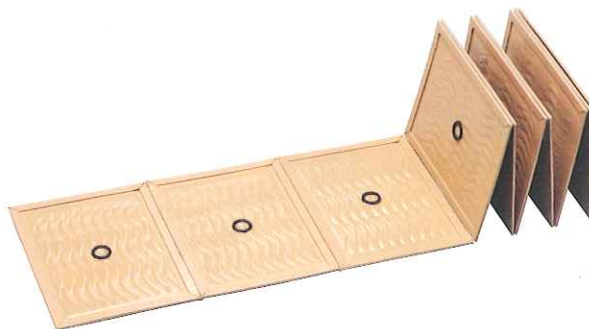

規格 寸法	規格	個包装	200枚入
	寸法(巾×高さ×奥行(mm))		重量(g)
	内箱		
	外箱	431×186×637	15,000

粘着面がスタンダードタイプの半分。パレット爪差し部分やスリット部を折り曲げC型チャンネルに差し込めます。超強耐水紙・超強力粘着剤使用。

商品名

業務用粘着板

プロボードドライ

規格 寸法	規格	個包装	100枚入
	寸法(巾×高さ×奥行(mm))		重量(g)
	内箱		
	外箱	423×186×450	12,200

ドライエリア限定のスタンダード商品。一般家庭の室内や屋根裏など、水気のない場所でご使用できます。

プロが認めた粘着力。 あらゆるシチュエーションに対応。

商品名

業務用粘着板

ウルトラボード

規格 寸法	規格	個包装	50枚入
	寸法(巾×高さ×奥行(mm))		重量(g)
	内箱		
	外箱	419×190×541	12,520

粘着面がスタンダードタイプの2倍。大型種
のネズミに最適。超強耐水紙・超強力粘着剤使用。

商品名

業務用粘着板

プロボード 10 (連結)

規格 寸法	規格	個包装	20セット入
	寸法(巾×高さ×奥行(mm))		重量(g)
	内箱		
	外箱	430×180×435	12,380

スタンダード粘着板の5枚連結タイプ。大型現
場での大量使用時に作業効率アップが図れま
す。回収も簡単。超強耐水紙・超強力粘着剤使用。

商品名

業務用粘着板

プロボード F (フレキシブル)

規格 寸法	規格	個包装	100枚入
	寸法(巾×高さ×奥行(mm))		重量(g)
	内箱		
	外箱	451×184×480	13,360

計16本のスリットにより、筒状などあらゆる形状
に変化させることが可能。無理なくダクトパイプな
どに巻き付けて設置することもできる数少ない粘着
板です。

商品名

業務用粘着板

プロボード 2面塗布

規格 寸法	規格	個包装	100枚入
	寸法(巾×高さ×奥行(mm))		重量(g)
	内箱		
	外箱	451×184×480	12,980