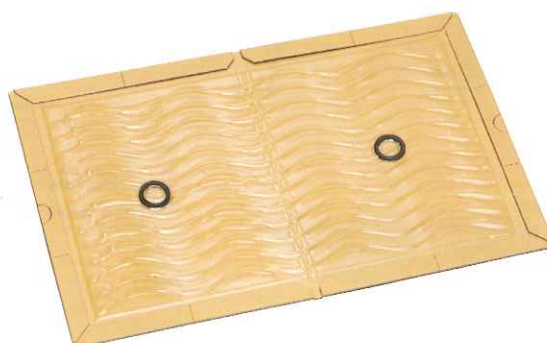

商品名

業務用粘着板

プロボードL無地

規格 寸法	規格	個包装	100枚入
	寸法(巾×高さ×奥行(mm))		重量(g)
	内箱		
	外箱	446×187×479	14,050

粘着板の定番色である茶色を採用。超強耐水紙・超強力粘着剤使用。高性能特殊粘着板使用。フック付き。(取り外し自由)。

商品名

業務用粘着板

プロボードS (ハーフ)

規格 寸法	規格	個包装	200枚入
	寸法(巾×高さ×奥行(mm))		重量(g)
	内箱		
	外箱	431×186×637	15,000

粘着面がスタンダードタイプの半分。パレット爪差し部分やスリット部を折り曲げC型チャンネルに差し込めます。超強耐水紙・超強力粘着剤使用。

商品名

業務用粘着板

プロボードドライ

規格 寸法	規格	個包装	100枚入
	寸法(巾×高さ×奥行(mm))		重量(g)
	内箱		
	外箱	423×186×450	12,200

ドライエリア限定のスタンダード商品。一般家庭の室内や屋根裏など、水気のない場所でご使用できます。

プロが認めた粘着力。 あらゆるシチュエーションに対応。

商品名

業務用粘着板

ウルトラボード

規格 寸法	規格	個包装	50枚入
	寸法(巾×高さ×奥行(mm))		重量(g)
	内箱		
	外箱	419×190×541	12,520

粘着面がスタンダードタイプの2倍。大型種
のネズミに最適。超強耐水紙・超強力粘着剤使用。

商品名

業務用粘着板

プロボード 10 (連結)

規格 寸法	規格	個包装	20セット入
	寸法(巾×高さ×奥行(mm))		重量(g)
	内箱		
	外箱	430×180×435	12,380

スタンダード粘着板の5枚連結タイプ。大型現
場での大量使用時に作業効率アップが図れま
す。回収も簡単。超強耐水紙・超強力粘着剤使用。

商品名

業務用粘着板

プロボード F (フレキシブル)