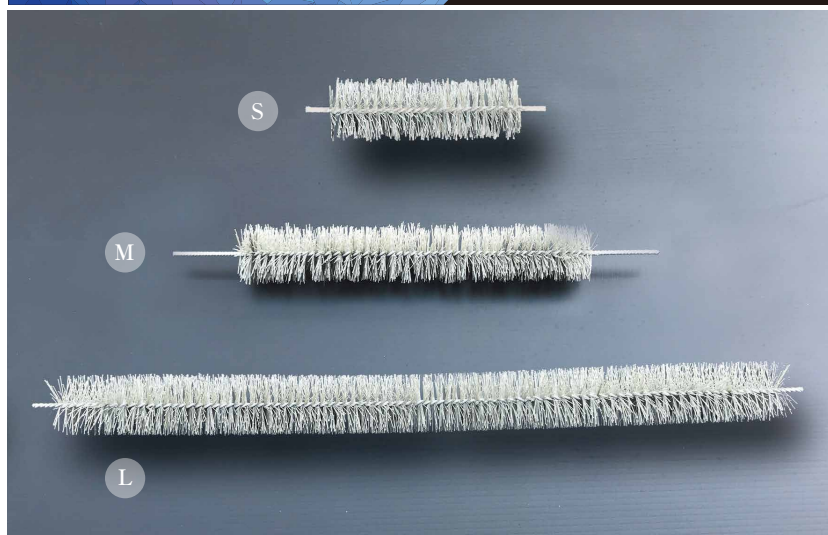

業務用防鼠施工資材

チューモア® ブラシ

使いやすく、現場に合わせた施工が可能!!

特長

- 施工現場に合わせて、3種類のサイズから選択。
- 環境に配慮した素材を使用。
- 感電・短絡防止のため、中芯(軸)はPP皮膜付

Shut out pests

ねずみ & 小動物
侵入させない! かじらせない!

業務用防鼠施工資材

チューモア® ブラシ

ネズミ・鳥類・小動物の侵入阻止

ネズミ等が出入りする穴を塞ぐように差し込む。
ネズミ等の通り道となるパイプ等に巻きつける。

サイズ

S サイズ 50φ×150L (mm)

M サイズ 50φ×300L (mm)

L サイズ 50φ×600L (mm)

● 材質

- ① ブラシ本体：ポリエチレンテレフタレート(PET)樹脂
 - ② ブラシ針：ステンレス SUS4304
 - ③ 中芯針金：PP被膜付鉄線 / 2本捻り線
- ※別紙仕様書ございます。ご入用の際は申し付け下さい。

使用上の注意

- ① ステンレス部分が細く鋭い針状のため、施工時は、必ず皮グローブを装着して下さい。
- ② 設置場所は、周辺環境を十分に配慮した上で、決定して下さい。

〒541-0059 大阪府大阪市中央区博労町1丁目2番8号
TEL.06-6262-3113 FAX.06-6262-3117